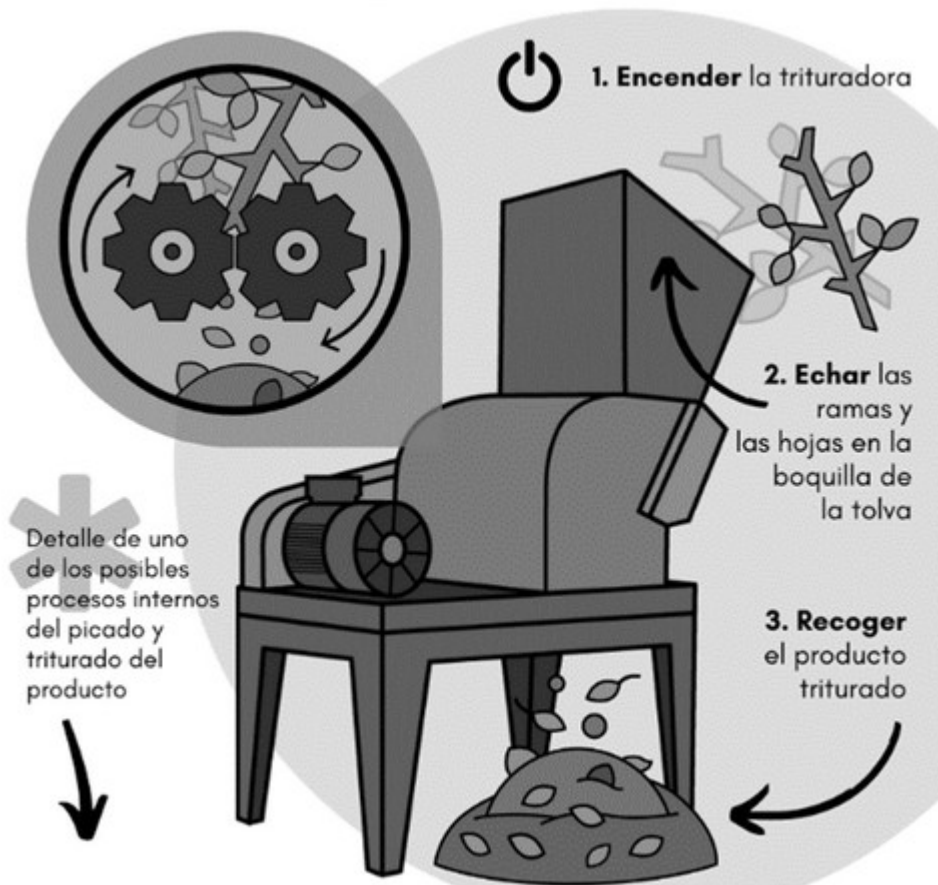

TRITURADORA DE RAMAS Y HOJAS

Es una máquina en donde se depositan las ramas, hojas y diferentes restos vegetales para su **cortado y desmenuzamiento**. La trituradora de hojas es muy utilizada en **podas, en zonas forestales y como maquinaria oleícola**. Y también puede ayudarte a mantener tu **jardín limpio y saneado** ya que hacer desaparecer todos los restos de la poda y limpieza de tus arbustos y árboles.

Los desechos provenientes de una trituradora son principalmente usados para la fabricación del **compost, que es una mezcla** de diferentes productos orgánicos muy utilizada en el **abono y fertilización de terrenos**.

¿CÓMO FUNCIONA UNA TRITURADORA?

Fuente: <https://www.calero-group.com>